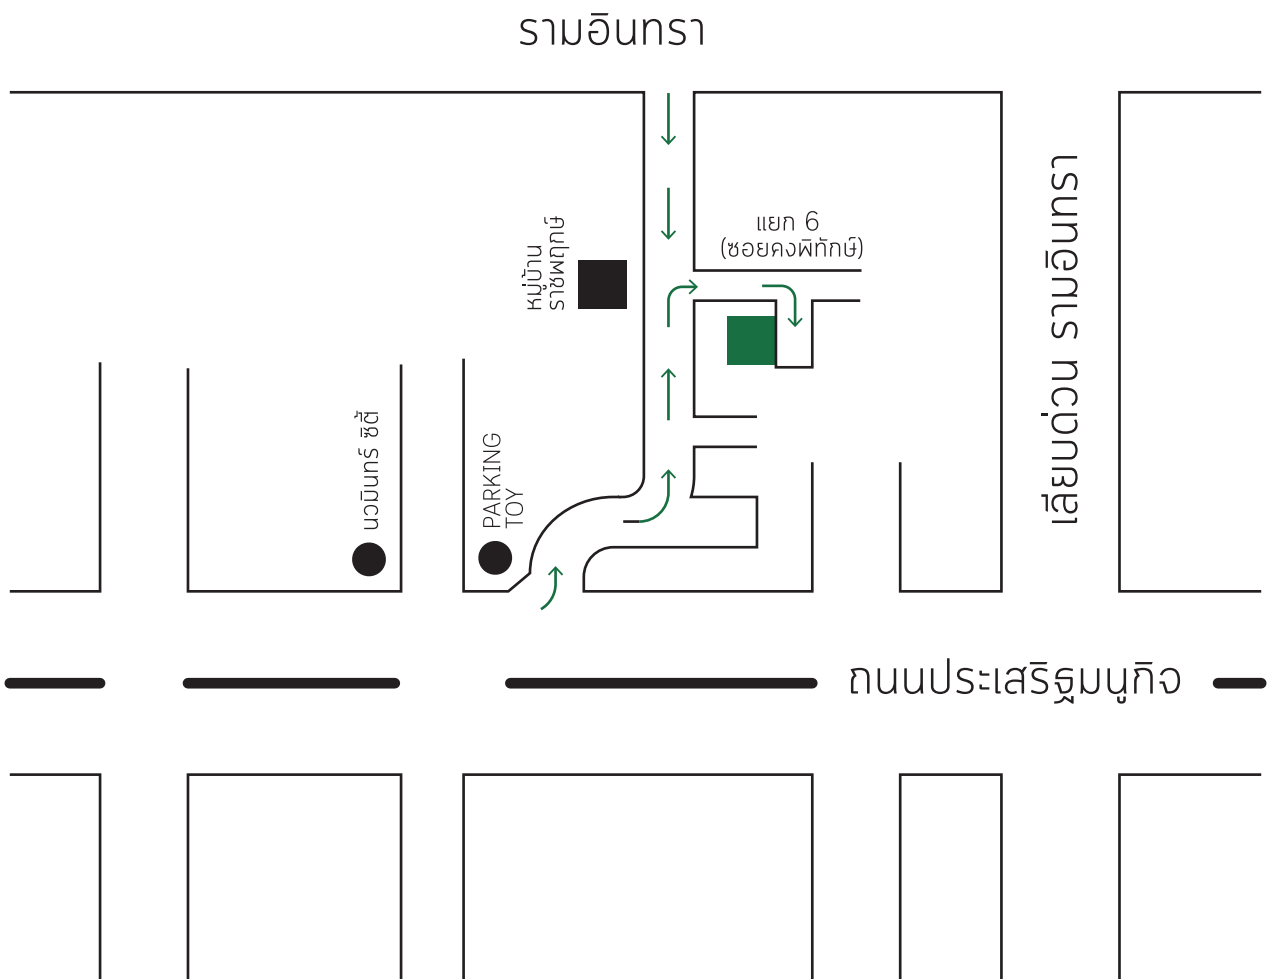

แผนที่/Map

การเดินทางมายังสตูดิโอ

เข้าได้สองทาง จากถนนประเสริฐมนูกิจ
ซอย 29 แยก 6 (ซอยคองพิทักษ์)
และ ซอยรามอินทรา 14

จุดสังเกต

เชื่อมกับหมู่บ้านราชพฤกษ์
เลี้ยวขวาซอยแรกสตูดิโออยู่ขวามือ